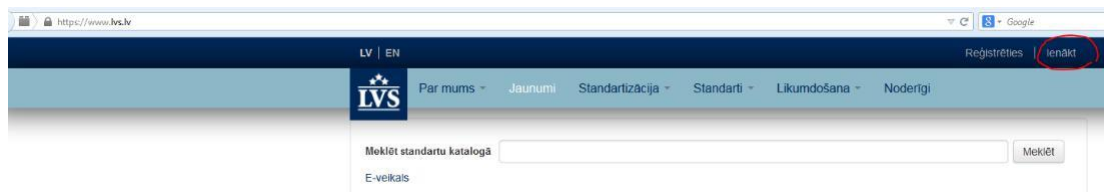

Latvijas standartu tiešsaistes lasītava

1. Atvērt LVS vietni www.lvs.lv un „Ienākt”

2. Autorizēšanās datu ievade (jautāt LU Bibliotēkas darbiniekam)

3. Atvērt „Bibliotēku”, noklikšķinot uz izvēlnes „Bibliotēka”