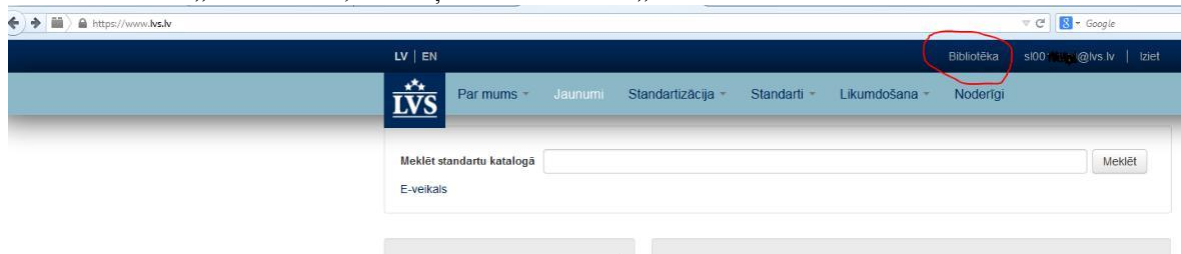

Latvijas standartu tiešsaistes lasītava

1. Atvērt LVS vietni www.lvs.lv un „Ienākt”

2. Autorizēšanās datu ievade (jautāt LU Bibliotēkas darbiniekam)

3. Atvērt „Bibliotēku”, noklikšķinot uz izvēlnes „Bibliotēka”