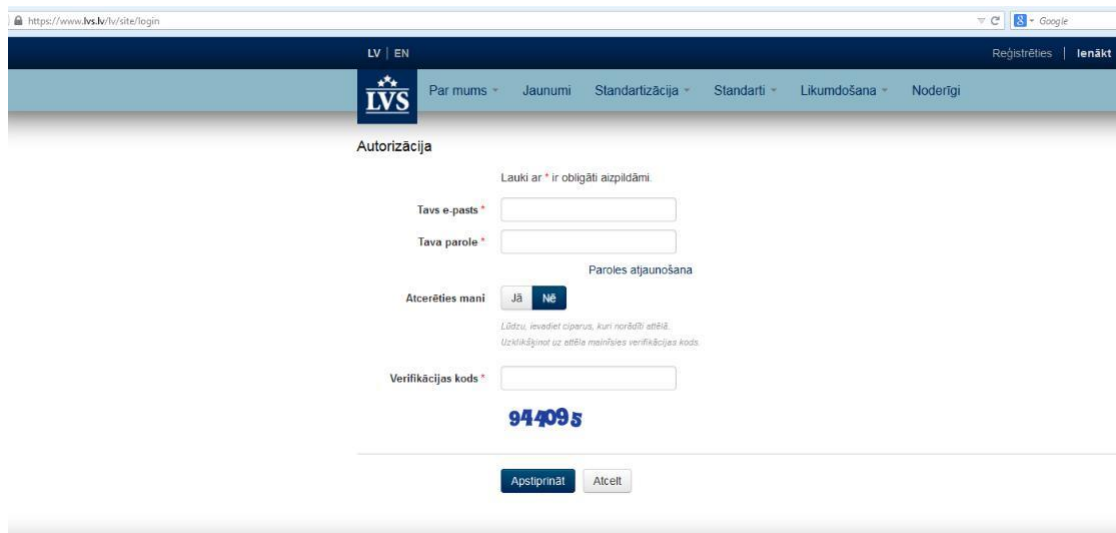

Latvijas standartu tiešsaistes lasītava

1. Atvērt LVS vietni www.lvs.lv un „Ienākt”

2. Autorizēšanās datu ievade (jautāt LU Bibliotēkas darbiniekam)

3. Atvērt „Bibliotēku”, noklikšķinot uz izvēlnes „Bibliotēka”