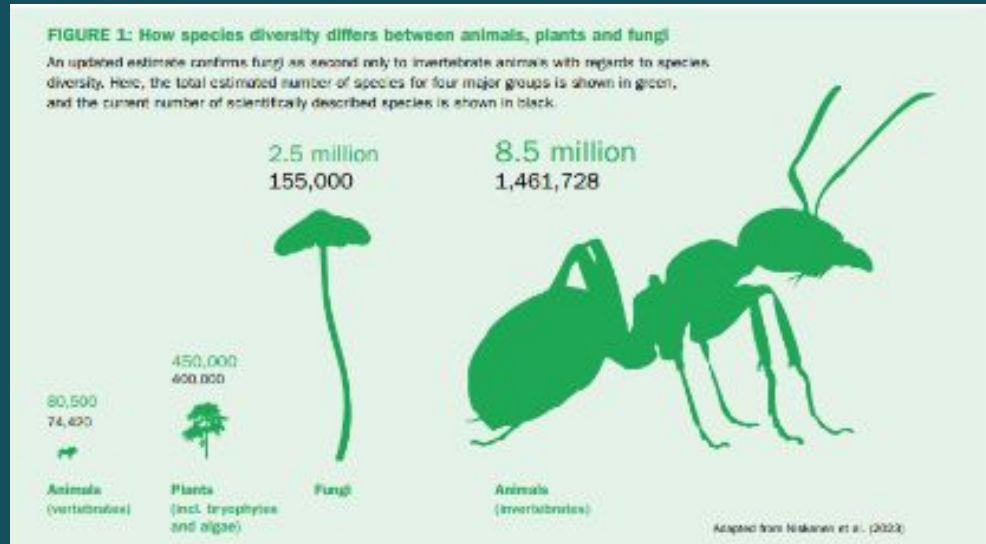

# Sēņu valsts - tās vieta un sugu daudzveidība

*Publicēts 2019. gadā,  
lai atzīmētu 50 gadus  
kopš...*

<https://www.yellowelanor.com>

# Cik sēņu sugu zināms pasaulē? Cik vēl nezinām?

Pasaulē - 155 000, katru gadu tiek atklāts 1500 - 2000 jaunu sugu. Varētu būt, ka zinātnei nav zināmas gandrīz 90% sēņu sugu, un to kopskaits varētu būt vairāki miljoni.