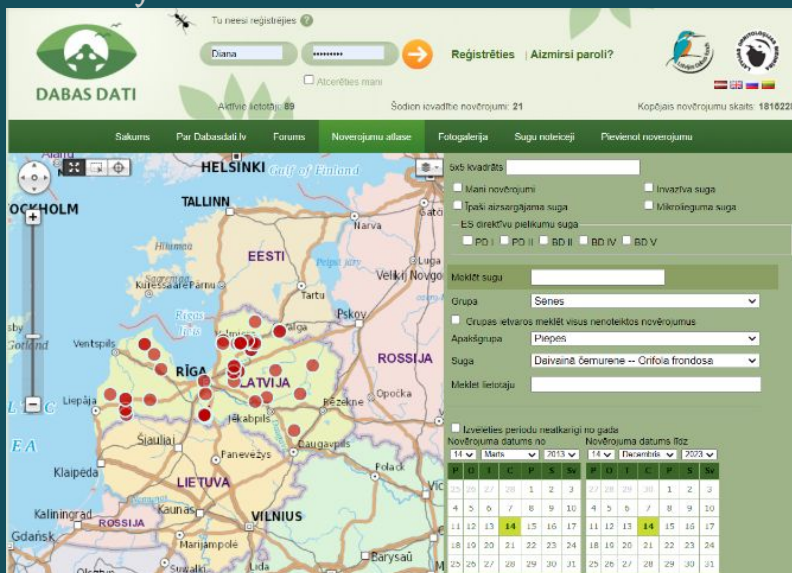

Gada sēne - akcija kopš 2003. gada 2023. gadā - daivainā čemurene

Reģistrēts dabasdati.lv no
2013. līdz 2023. gadam - 64
novērojumi