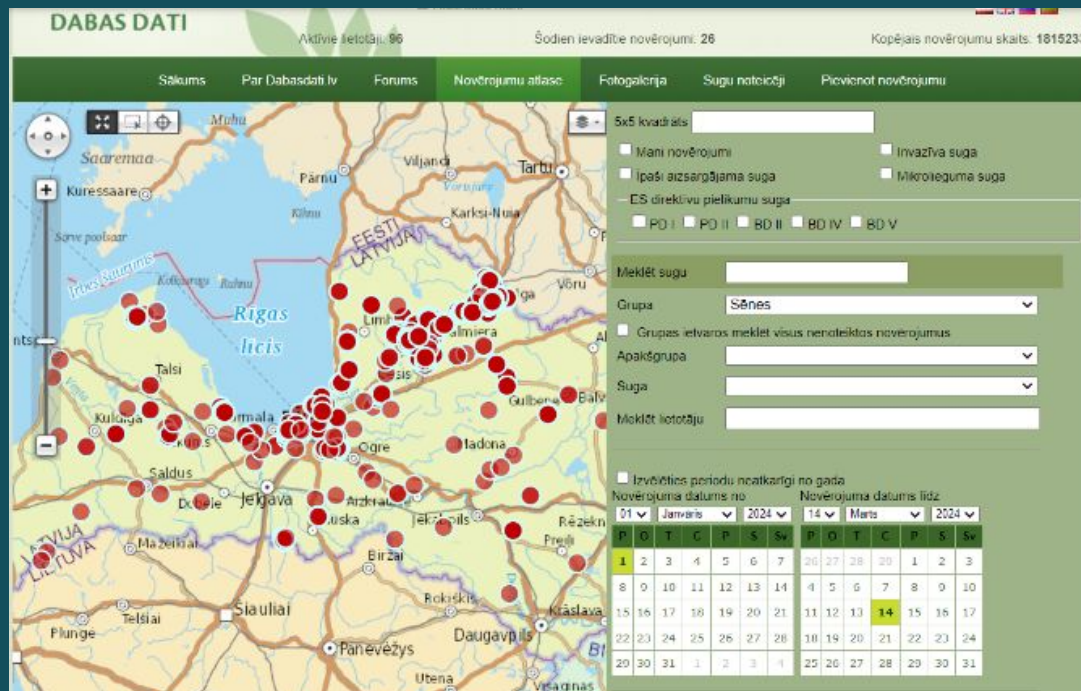

# Gada sēne - akcija kopš 2003. gada 2023. gadā - daivainā čemurene

Reģistrēts dabasdati.lv no  
2013. līdz 2023. gadam - 64  
novērojumi

Reģistrēts dabasdati.lv no  
2013. līdz 2023. gadam - 34  
novērojumi

# Kā pētnieki sadarbojas ar sabiedrību? - IV

Portāls Dabasdati.lv. Šogad no 1.janvāra līdz 14.martam - 3073 novērojumi